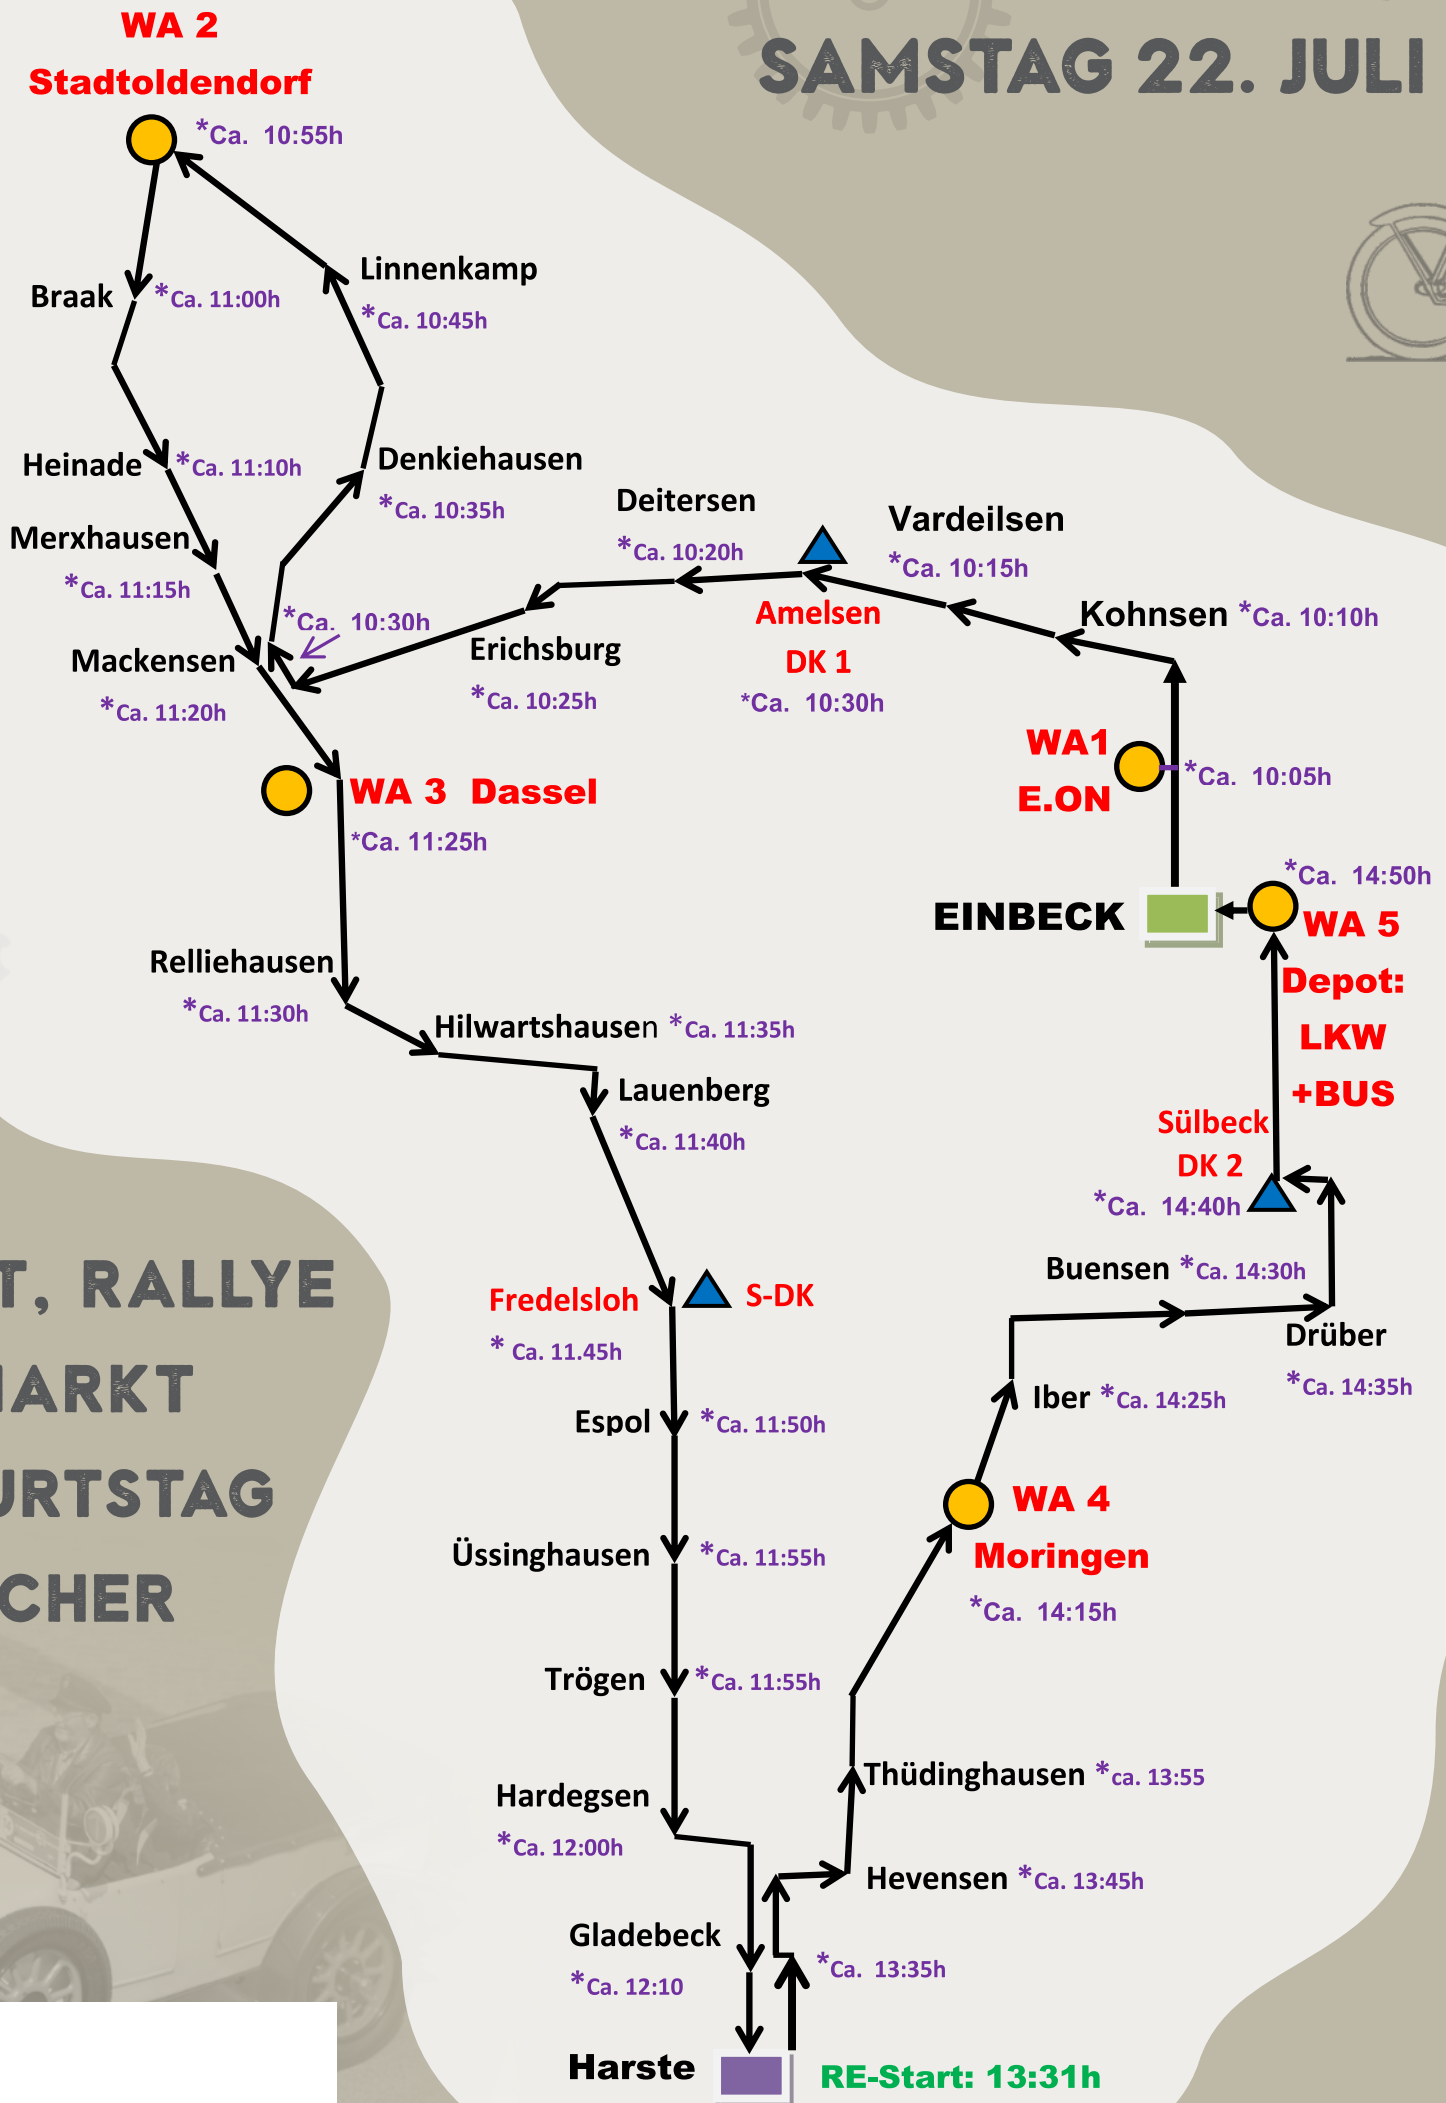

Einbecker Oldtimertage

21. bis 23. Juli 2017

AUSFAHRTSTRECKE SAMSTAG 22. JULI 2017

**STERNFAHRT, RALLYE
UND TEILEMARKT
ZUM 3.GEBURTSTAG
DES PS.SPEICHER
IN EINBECK**

Erklärungen:

- * = Ca.-Durchfahrzeit 1. Oldie-Fahrzeug
- **WA** = Wertungsaufgabe
- ▲ **DK** = Durchfahrtkontrolle
- ▲ **S-DK** = Sonderdurchfahrtskontrolle

Informationen und Anmeldungen unter:
www.ps-speicher.de/oldtimertage2017